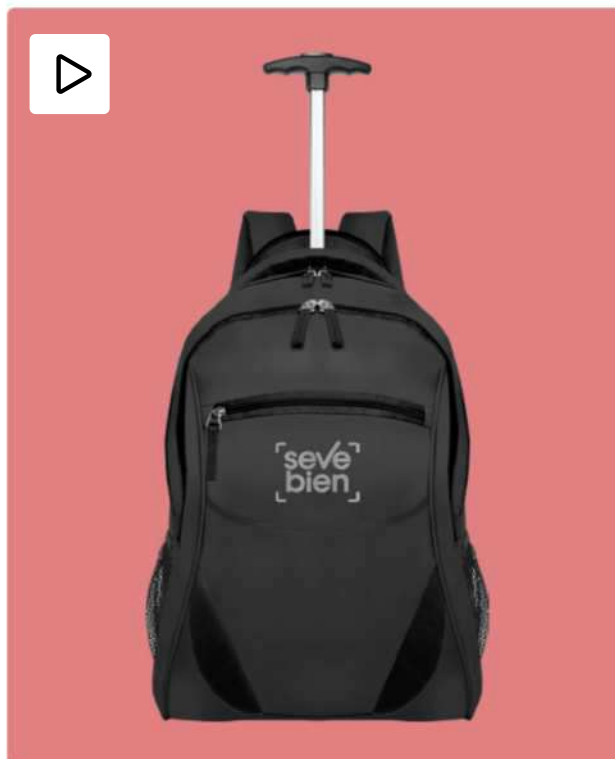

C513

Morral "Ravello"

55 x 34,5 x 20 cm. Capacidad 37 litros. Polyester. Morral/Carrion. Mango extensible hasta 52 cm. Un bolsillo frontal con cierre y dos bolsillos laterales de red. Dos compartimentos: el principal con un bolsillo porta laptop; el segundo con dos porta bolígrafo, porta tarjeta y bolsillo pequeño. En la parte de atrás un bolsillo que permite guardar las correas y un bolsillo pequeño acolchado en la parte inferior que contiene un cobertor para cubrir las ruedas. Los compartimentos principales llevan doble cierre con herrajes metálicos y tiras negras. La espalda es acolchada y con red que permite la aireación de la espalda.

REUTILIZABLE

RECICLABLE

SERI

TAMPO

BORDADO

TRANSFER