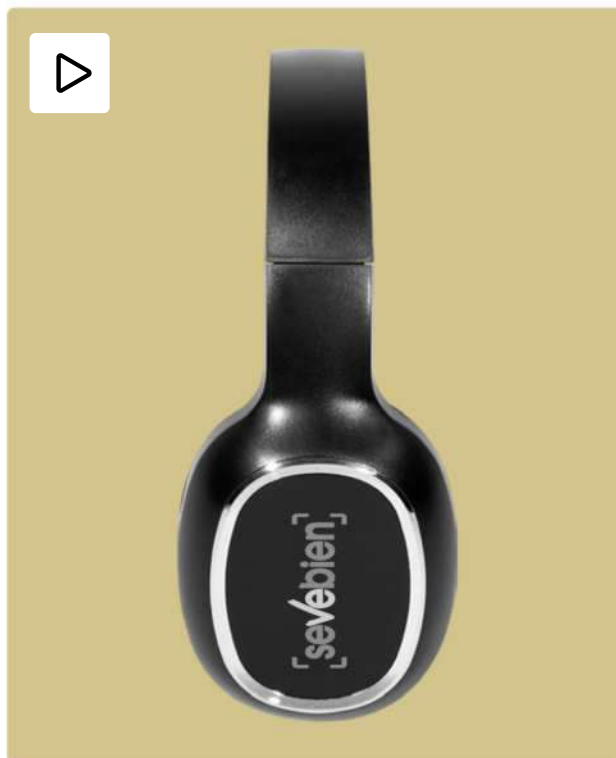

EC745

Audífonos bluetooth "Seattle" 📺

19 x 18 x 7,5 cm. Plástico ABS y detalles color plata en ambos audífonos. Audífonos bluetooth. Luz de encendido. Cuenta con botón de funciones del lado derecho del audífonos. Permite recibir llamadas, cortar y reproducir música. Función Manos Libres. Entrada mini USB y mini plug. Entrada: 5V/1.5A. Versión Bluetooth: 5.0. Capacidad de la Batería: 250 mAh. Presentación en caja de regalo.

REUTILIZABLE

RECICLABLE

Negro