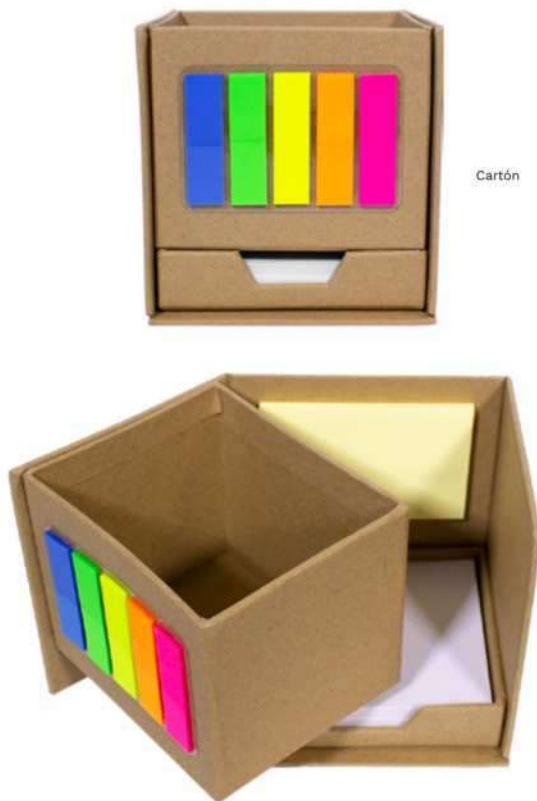

T629

Soporte de escritorio para celular "Bambooffice" 📺

14 x 8 x 0.8 cm. Bambú. Soporte de escritorio para celular. Práctico y transportable. Presentación en caja de regalo kraft.

REUTILIZABLE

RECICLABLE

Madera

REUTILIZABLE RECICLABLE

Madera

T523

Set de escritorio “Cartel”

10 x 5,5 x 0,2 cm. Cartón. Material reciclado. Contiene 3 bloques autoadhesivos, 2 pequeños de color y 1 rectángulo color blanco.

SERI
TAMPO

Cartón

T594

Porta Lápices ecológico "Malibú"

10 x 10 x 10 cm. Cartón. Porta Lápiz con post-it de tiras de diferentes colores flúo en el frente. Empujando hacia adelante, encuentras block rectangular con autoadhesivos de color amarillo y en la parte inferior un contenedor con hojas blancas de 7,4 x 8,7 cm.

T604

Organizador de escritorio de bambú

19,5 x 8,5 x 0,7 cm. y 10 x 8,5 x 0,7 cm. Bambú. Organizador de escritorio compuesto por dos piezas engranables con compartimentos para accesorios y ranuras porta bolígrafo y porta celular. Parte posterior también funciona como soporte porta celular. Incluye bolígrafo (cuerpo de bambú, pulsador, clip y detalles metálicos, tinta negra), set de 5 señaladores autoadhesivos de diferentes colores y clips en color rojo. Ideal para acompañar tus tareas tanto en la oficina como home office. Presentado en caja de regalo.