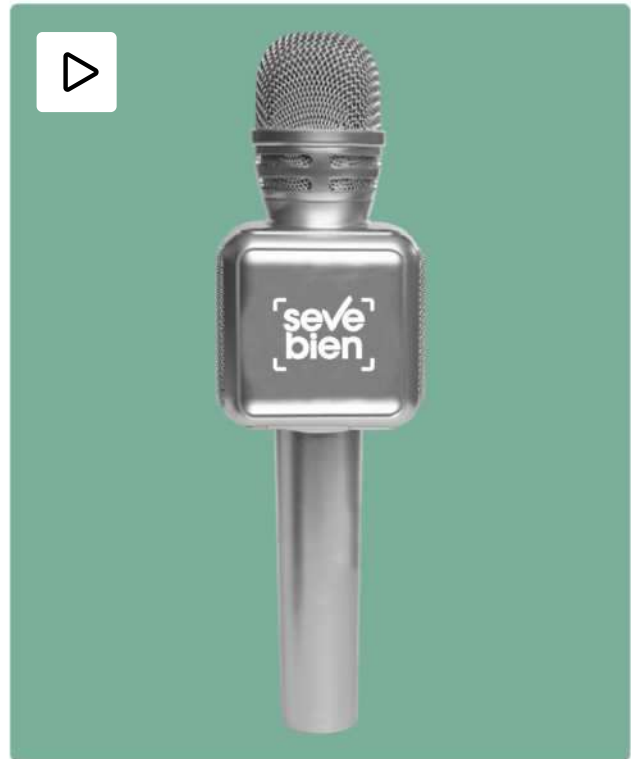

EC708

Micrófono "Karaoke" 🎤

25 x 6,5 cm. Plástico. Micrófono Karaoke. Funciones: micrófono que permite seleccionar diferentes tipos de voces presionando el botón de encendido. Funciona como parlante y amplificador de voz. Botón de play, retroceso y avance, volumen, micrófono, triplicador y eco. Tarjeta TF. Potencia: 5 Watt x 2. Presentación en caja de regalo.

REUTILIZABLE

RECICLABLE

SERI
TAMPO