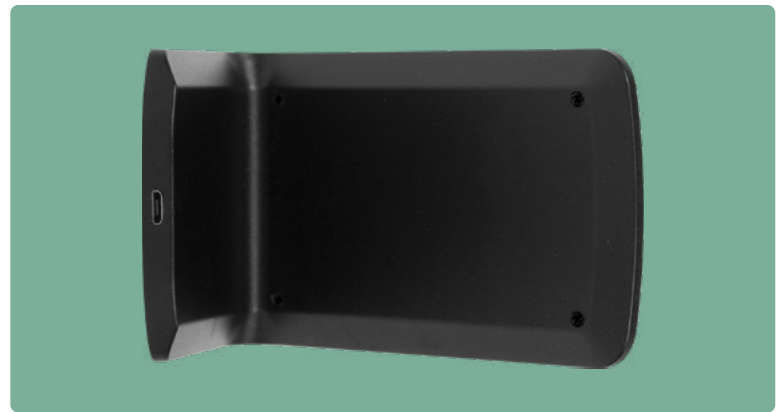

EC748

Cargador "Kingwi" 📱

7 x 7,5 x 10,5 cm. Plástico ABS. Cargador USB de carga rápida inalámbrica para teléfono móvil. Apoyando el celular comienza a cargar la batería. Puede cargarse tanto en posición horizontal como vertical gracias a la doble batería de 10w c/u. Incluye cable de conexión USB de 60cm de largo. Presentación en caja de regalo. **Compatible exclusivamente con celulares que permitan carga inalámbrica (tecnología Qi)**

REUTILIZABLE

RECICLABLE

Negro

EC709

Power bank "Double" 📱

14,5 x 7 x 1,5 cm. Plástico. Capacidad 10000 mAh. Batería portátil para celular con dos salidas USB. Luces Led indicadores de carga. Botón al costado que al presionarlo una vez muestra el estado de carga de la Power Bank, 1 luz: 25% de energía, 2 luces: 50% de energía, 3 luces: 75% de energía, 4 luces: 100% de energía. Entrada y salidas DC 5V. Incluye cable USB para carga. Con certificación de calidad. Presentación en caja de regalo.