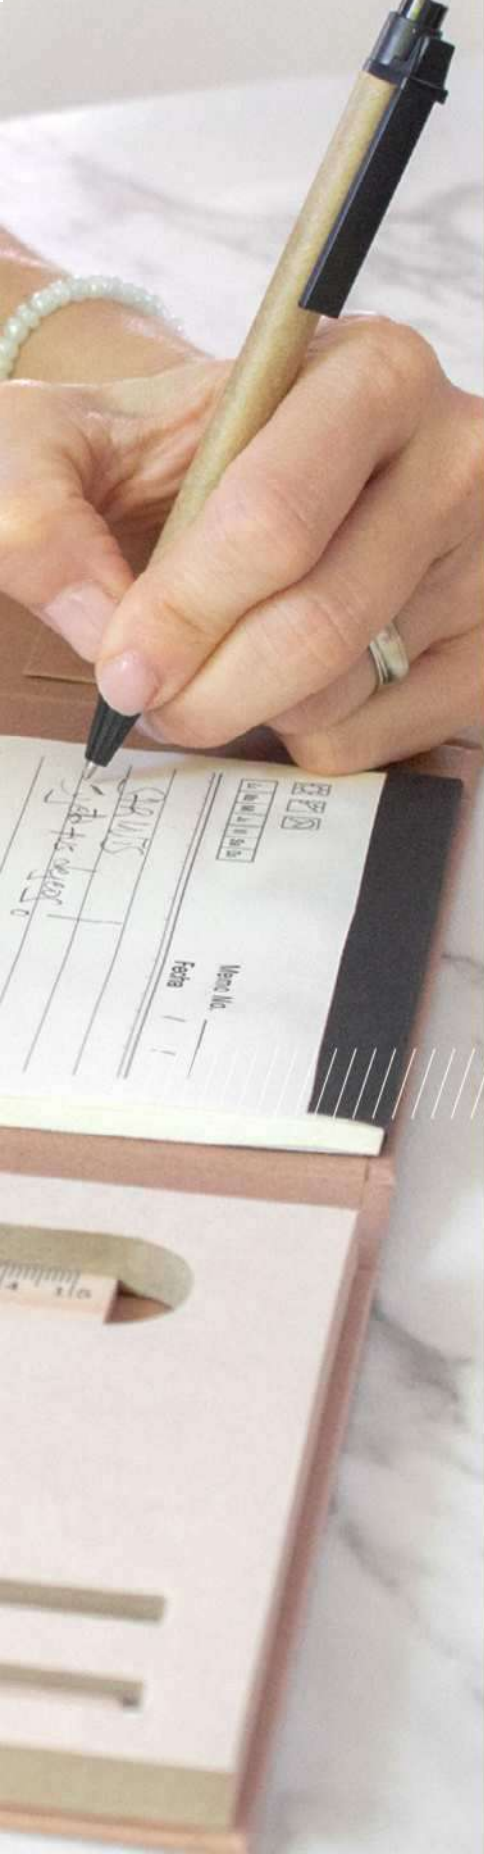

Blanco

Aliados de tus proyectos

Oficina & negocios

*Libretas, anotadores,
sets de escritorio >>>>*

Nuevo!

T621

Cuaderno memo semanal "Workit"

15 x 21 x 2.4 cm. (cerrado) y 48 x 21 cm. (abierto). Cartón kraft de gran firmeza. Cuaderno anotador múltiples funciones. El kit contiene: un block de hojas rayadas con fecha y día de la semana, regla de madera, regla de pvc, dos lápices negros, goma de borrar, sacapuntas y bolígrafo tinta negra. Además un set de post-it cuadrados amarillos y tiras plásticas autoadhesivas de diferentes colores. Cierre del cuaderno con banda elástica.