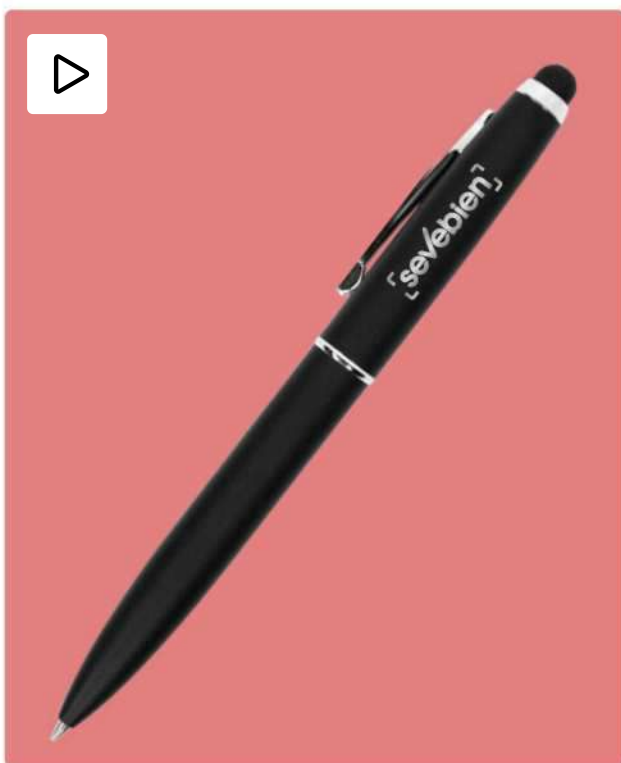

Gris

BP281

Bolígrafo "Volga" 🎁

Metálico. Cuerpo color mate. Clip y anillo metálico. En la parte superior destape electroplatedo. Apertura giratoria. Tinta negra. Presentación en caja de regalo.

Negro

BP283

Bolígrafo metálico "Milos" 📁

Metálico. Cuerpo color negro engomado. Clip, puntera y detalles en color plata. Apertura giratoria. Tinta negra. Destape electroplateado en la parte superior. Presentación en caja de regalo.

REUTILIZABLE

RECICLABLE

SERI

TAMPO

LÁSER

Negro

BP292

Bolígrafo metálico “Logix”

Metal. Cuerpo color negro engomado. Puntera touch y apertura giratoria. Cuenta con detalles color plata. Tinta negra. Destapa color plata. Presentación en caja de regalo.

Negro

BP293

Bolígrafo metálico “Río”