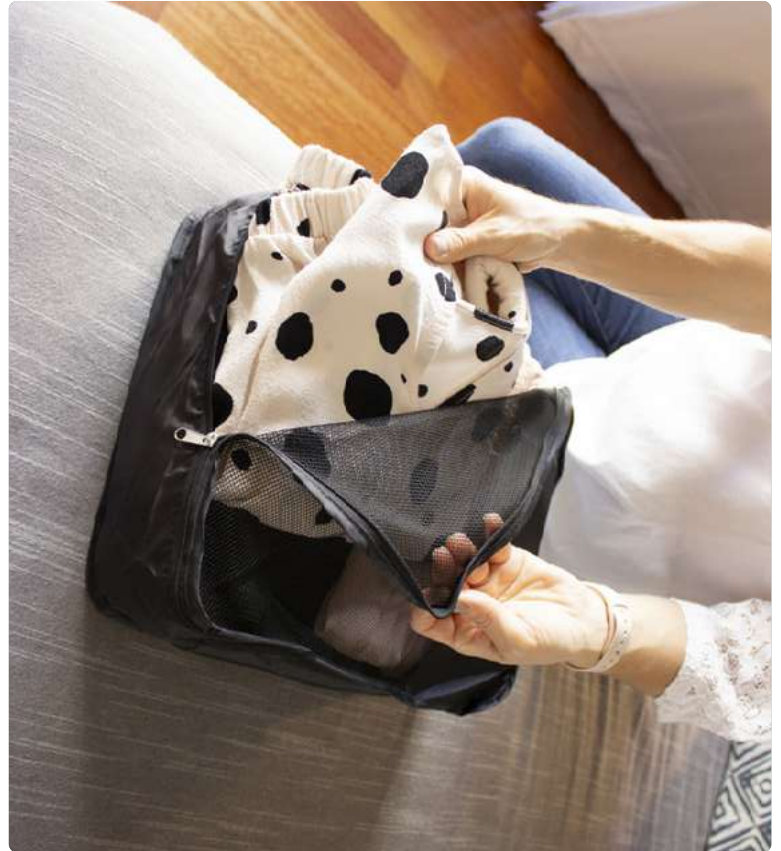

SERI
TAMPO
BORDADO

REUTILIZABLE

RECICLABLE

MATERIALES
RECICLADOS

Negro

EN7

Juego de habilidad “Jenga” 🎁

5 x 16 x 5 cm. Madera. Bloques de madera que forman una torre. Cuenta con 45 piezas totales. Presentación en caja de regalo.