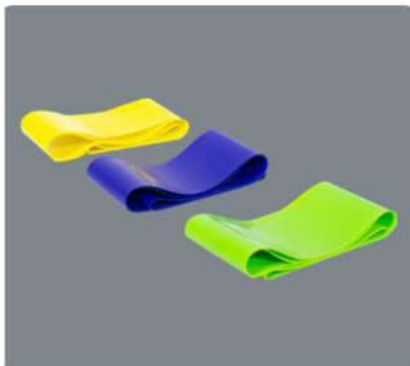

T596

Bandas elásticas para entrenamiento "Full Body"

30 x 5 cm. Silicona. 1 SET de tres bandas de diferentes colores y diferentes resistencias para hacer gimnasia. La banda verde tiene una resistencia de 2,27 kg, la banda azul 4,54 kg, la banda amarilla 6,80 kg. Ideal para hacer sentadillas, trabajar bíceps, tríceps, fortalecer glúteos y muchos ejercicios más. Presentación en caja plástica transparente de 11,5 x 9,2 x 2,8 cm.

REUTILIZABLE

MAYORMENTE RECICLABLE