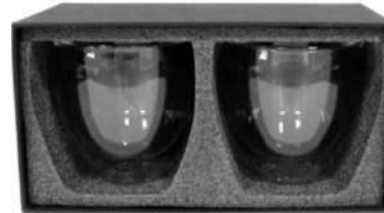

T499

Set de vasos de vidrio "Glasgow" 🎁

Ø 8 x 8 cm. Capacidad 220 ml cada vaso. Vidrio. Set de dos vasos doble pared. Apto para bebidas frías y calientes. Presentación en caja de regalo.

REUTILIZABLE

RECICLABLE

APTO
LAVAVAJILLAS

Transparente