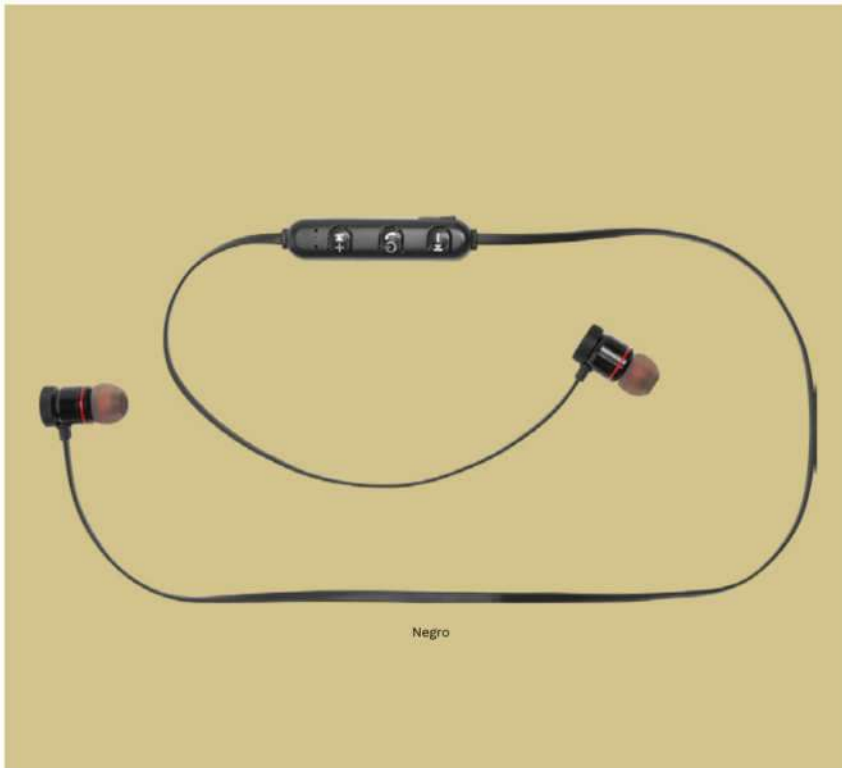

REUTILIZABLE

RECICLABLE

DIGITAL

Blanco

EC725

Audífonos “Florina” 📺

Plástico. Audífonos bluetooth. Cable de 70 cm aprox. Botones para aumentar / disminuir el volumen, aceptar y rechazar una llamada. Los audífonos son imantados. En uno de los costados entrada mini usb para recargar la batería. Estuche redondo de Eva Pouch. Incluye repuestos para los audífonos. Presentación en caja de regalo.