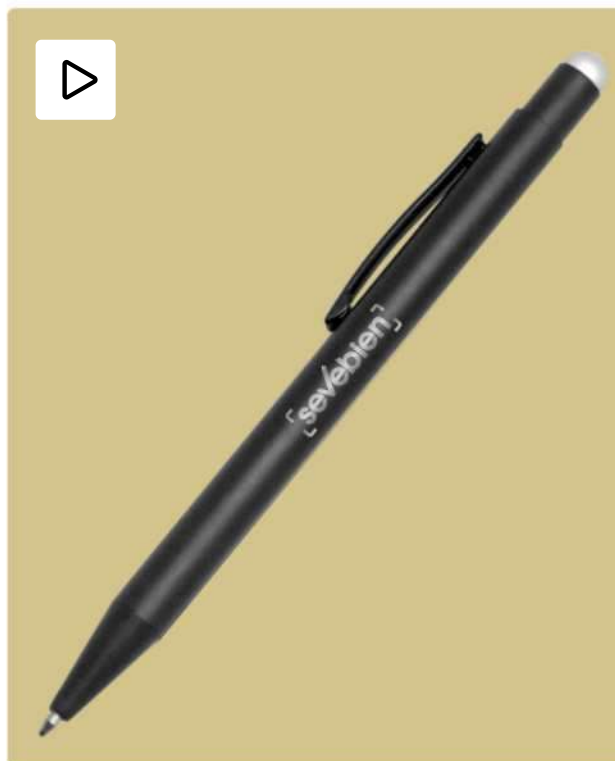

Negro

BP290

Bolígrafo metálico "Angra"

Metal. Cuerpo color negro mate. Pulsador, clip y puntera plata. Tinta negra. Destapa plateado.

Negro

BP286

Bolígrafo metálico "Centauro"

Metálico. Pulsador touch color plata. Clip metálico. Cuerpo negro mate. Destapa electro plateado en parte superior e inferior del bolígrafo.

Negro

SERI

TAMPO

LÁSER

DIGITAL

Nuevo!

BP300

Bolígrafo retráctil "Croma"