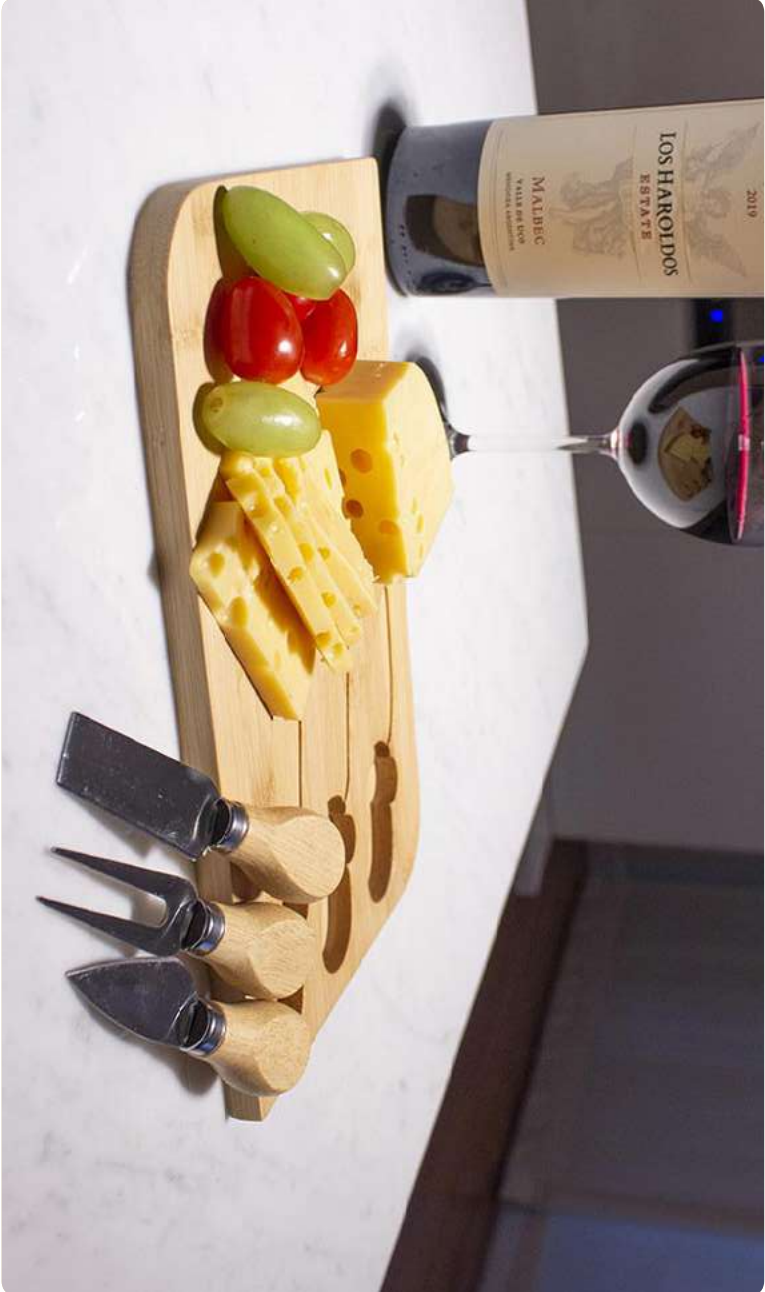

Transparente

Disfrutando tu espacio

Hogar & cuidado personal

*Vino, herramientas,
cocina, belleza >>>>>>*

T605

Tabla para quesos “Francia” 📺

29,8 x 18,7 x 1,2 cm. Bambú y Acero inoxidable. Tabla de bambú con set de 3 utensilios de acero inoxidable 210 con mango de madera: 2 cuchillos y 1 tenedor. Tabla para cortar y presentar diferentes quesos acompañada de un buen vino tinto en tus próximas reuniones. Presentación en caja de regalo.

REUTILIZABLE

RECICLABLE

Madera

Nuevo!

T603

Destapador de vinos "Uco" 🎁

12,1 x 2 x 1 cm. Acero inoxidable 420. Destapador dos tiempos de vinos color negro, pintura mate y detalles en color plata. Sierra afilada para sacar la cubierta o cápsula de la botella. Presentación en caja de regalo.