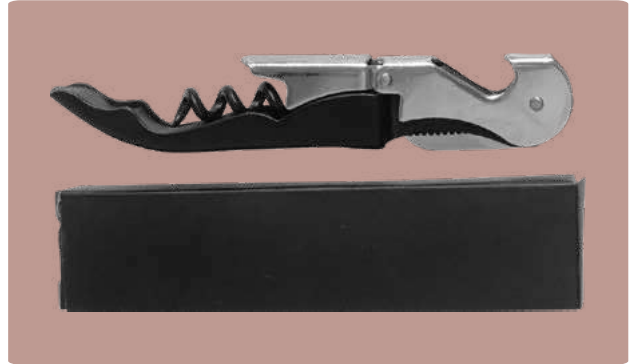

Nuevo!

T603

Destapador de vinos "Uco" 🎁

12,1 x 2 x 1 cm. Acero inoxidable 420. Destapador dos tiempos de vinos color negro, pintura mate y detalles en color plata. Sierra afilada para sacar la cubierta o cápsula de la botella. Presentación en caja de regalo.

REUTILIZABLE

RECICLABLE

Negro