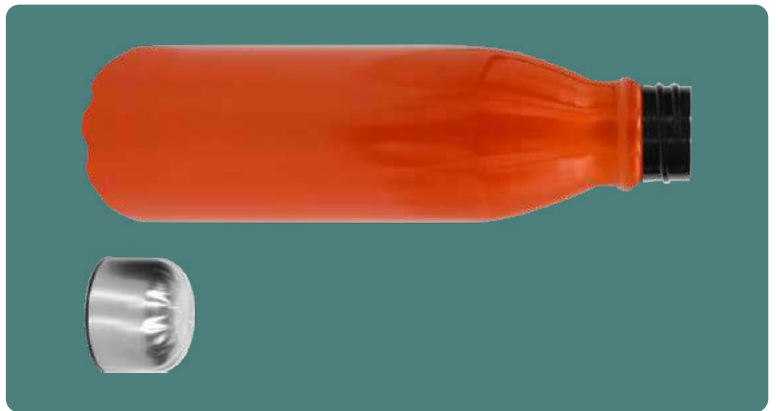

Verde

Amarillo

Naranja

Rojo

Rosa

T550

Botella "Belize" 📺

Ø 5,5 x 19,5 cm. Capacidad 440 ml. Vidrio. Cuerpo traslúcido. Funda de neopreno para proteger la botella y mantener la temperatura de las bebidas. Tapa de acero inoxidable con tira de tela. Presentación en caja de regalo.