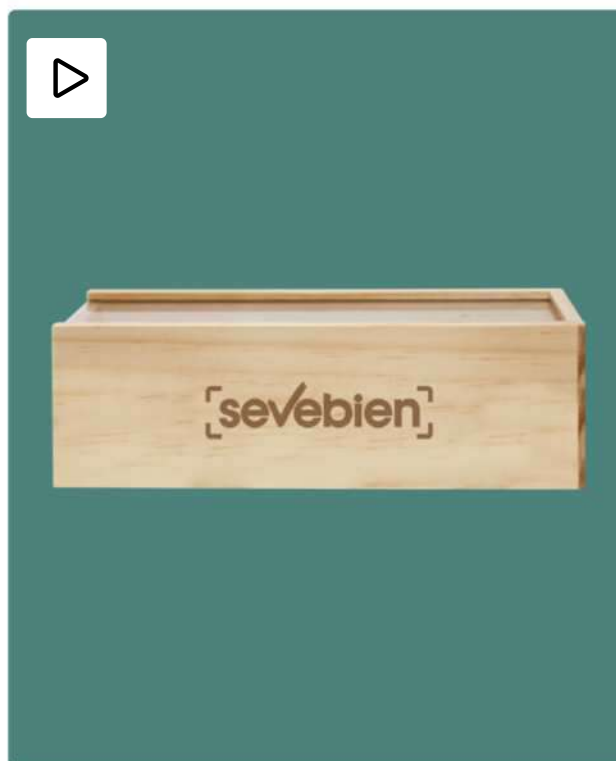

EN17

Rompecabezas "3 en 1" 🎁

22 x 7 x 7,7 cm. Madera. Piezas de madera para armar 3 figuras: una estrella, un cubo y una pirámide. Estuche de madera barnizado con divisiones y tapa de plástico. Trae caja de regalo y manual de instrucciones.