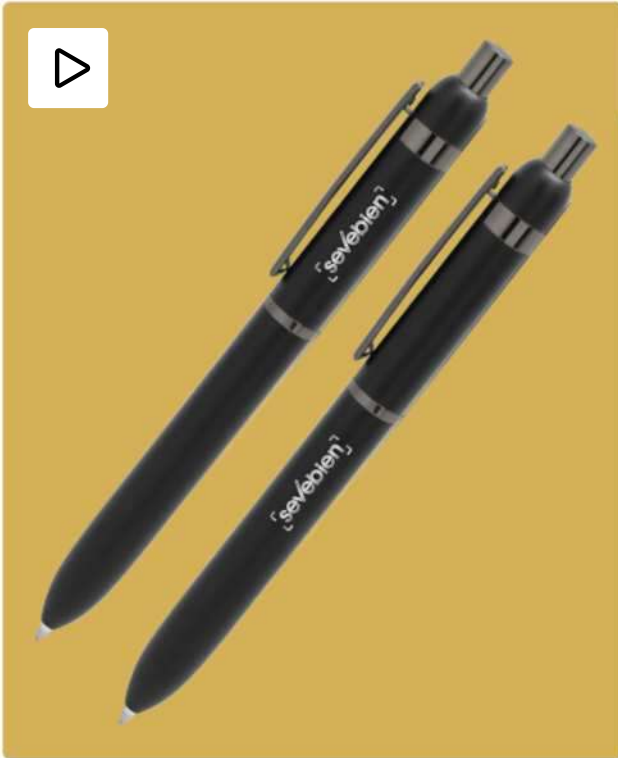

Tus mejores ideas

Escritura

Plásticos, metálicos
y de madera >>>>>>>>

BP298

Bolígrafo "VeryWood"

Bolígrafo con cuerpo de bambú y punta plástica de diferentes colores. Tinta negra.

Blanco Negro Rojo Azul Verde

BP299

Bolígrafo "Tagus"

Metal. Cuerpo de aluminio en diferentes colores. Grip de bambú. Clip metálico. Pulsador y puntera plásticas color plata. Tinta negra. Destape color plata.

Nuevo!

BP305

Bolígrafo retráctil “Silverfield I” 📁