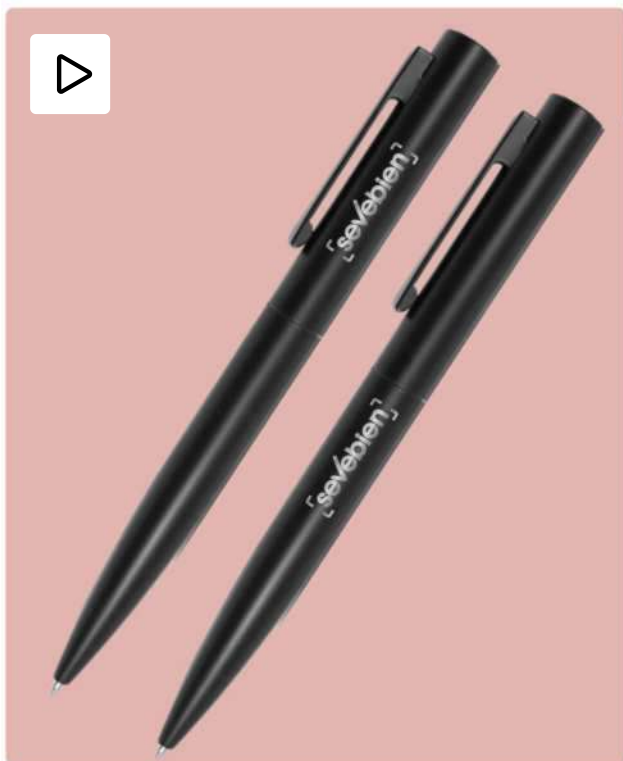

Nuevo!

BP296 **Bolígrafo “Lantana”**

Metal. Cuerpo metálico negro mate. Clip del mismo color. Apertura giratoria. Tinta negra.

REUTILIZABLE

RECICLABLE