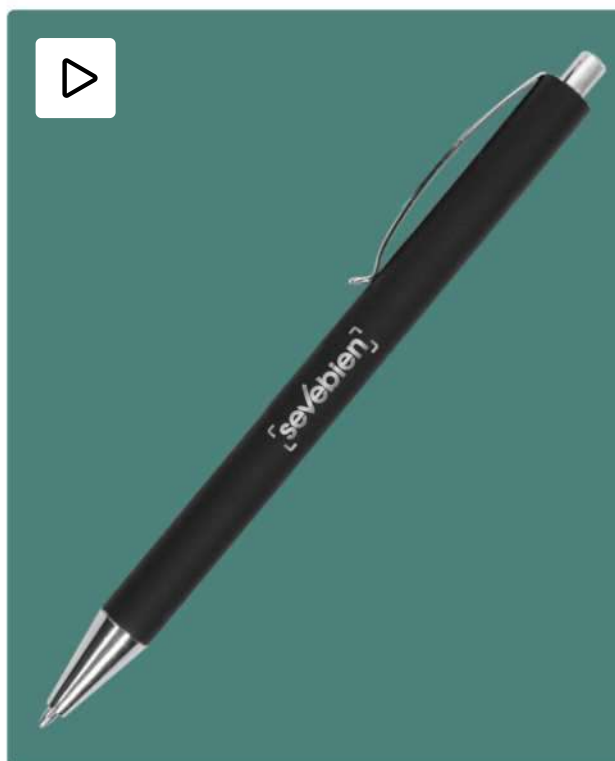

Negro

BP290

Bolígrafo metálico "Angra"

Metal. Cuerpo color negro mate. Pulsador, clip y puntera plata. Tinta negra. Destapa plateado.

Negro

BP286

Bolígrafo metálico "Centauro"

Metálico. Pulsador touch color plata. Clip metálico. Cuerpo negro mate. Destapa electro plateado en parte superior e inferior del bolígrafo.

Negro

SERI

TAMPO

LÁSER

DIGITAL

Nuevo!

BP300

Bolígrafo retráctil "Croma"