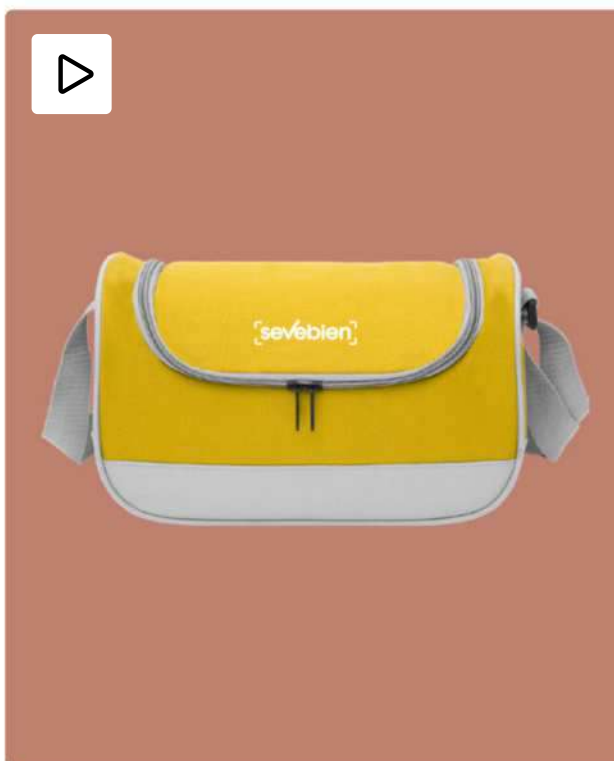

Amarillo

C507 Bolsa ecológica “Cierra”

40 x 47.5 cm (abierta) / 20,5 x 12 cm (cerrada)-Non-woven. Bolsa que posee un bolsillo frontal con vivos blancos alrededor y un cierre de botón. Mayor resistencia debido a que son cosidas.