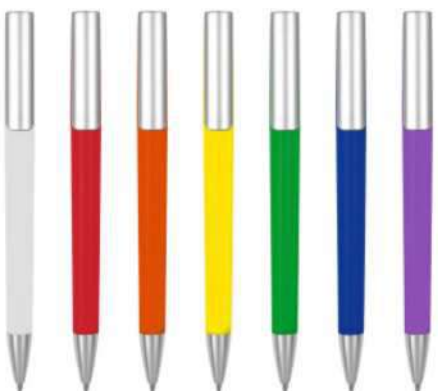

BP285

Bolígrafo "Perso"

Plástico. Cuerpo color. Clip pulsador y puntera color plata. Tinta negra.

Blanco Rojo Naranja Amarillo Verde Azul Negro

- SERI
- TAMPO
- LÁSER
- DIGITAL

- SERI
- TAMPO
- LÁSER
- DIGITAL

BP240

Bolígrafo plástico “Otto”

Plástico. Bolígrafo con cuerpo plástico de color, botón pulsador y puntera color plata. Tinta negra.

Blanco Negro Rojo Naranja Amarillo Verde Azul Violeta

BP250

Bolígrafo plástico “Nantes”

Bolígrafo plástico. Cuerpo de color. Detalles de color plata en clip y puntera. Apertura giratoria.

Blanco Rojo Naranja Amarillo Verde Azul Violeta

Siempre en movimiento

[seve
bien]

Bolsos, morrales & valijas